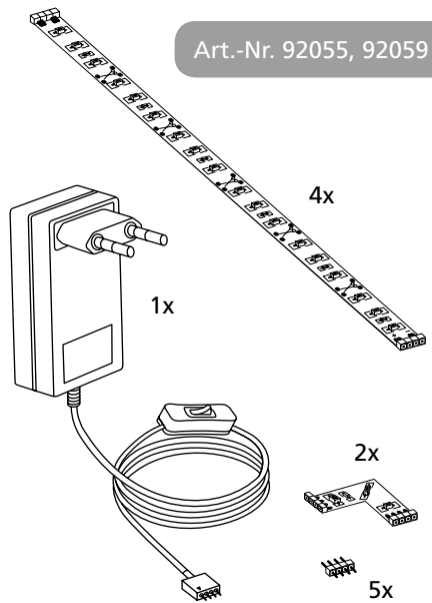

EGLO Leuchten GmbH,
Heiligkreuz 22, 6136 Pill, Austria
Made in China
www.eglo.com

EGLO LEDSTRIPES

FLEX

Art.-Nr. 92053, 92055
92057, 92059

Art.-Nr. 92053, 92057

Art.-Nr. 92055, 92059

Art.-Nr. 92053, 92055

Art.-Nr. 92057, 92059

x = 60cm, y = 1cm