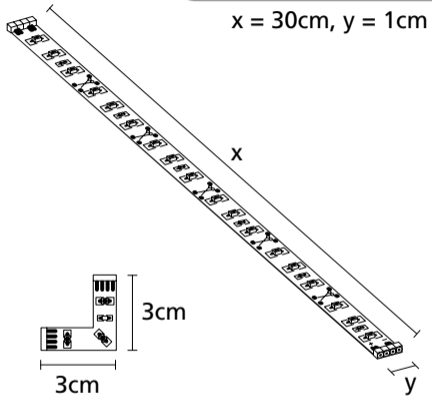

EGLO Leuchten GmbH,
Heiligkreuz 22, 6136 Pill, Austria
Made in China
www.eglo.com

EGLO LEDSTRIPES

FLEX

Art.-Nr. 92053, 92055
92057, 92059

Art.-Nr. 92053, 92057

Art.-Nr. 92055, 92059

Art.-Nr. 92053, 92055

Art.-Nr. 92057, 92059

x = 60cm, y = 1cm